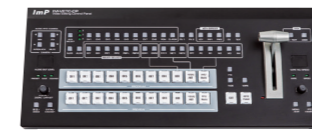

VIDEO CONTROLLER

Video Editing Control Panel IM-VETC-CP

- IM-VETC-0804S 연동형 A/V 믹서
- 직관적이고 편리한 인터페이스 제공
- 고급형 T-Bar 페이더 사용
- USB 통신 지원

G2B	24204014	가격	1,300,000원
-----	----------	----	------------

All in ONE Portable Video Controller IM-VETC-0401P